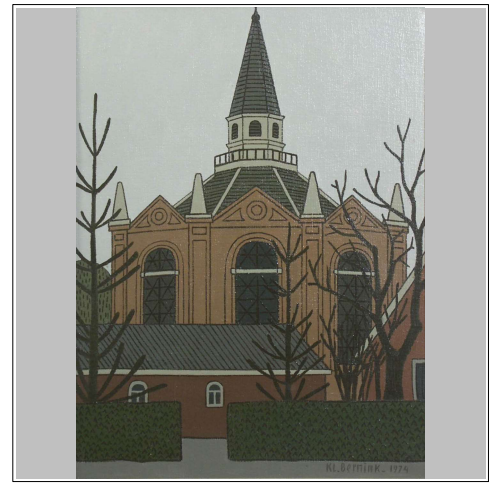

BERN-01-01