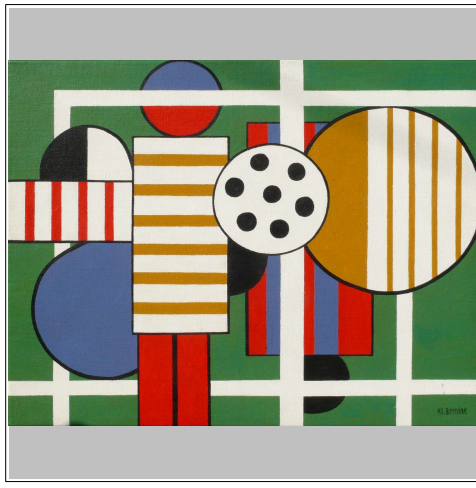

14. Klaas Bernink, Sport en spel, 80x100cm