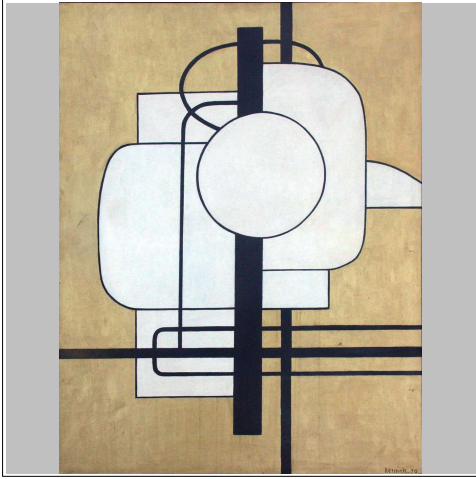

01. Klaas Bernink, Kolenloodsen I, krijt 30x50cm 02. Klaas Bernink, Compositie in blauw, zeefdruk 03. Klaas Bernink, Betonfabriek, 50x70cm 1969

04. Klaas Bernink, Seinpalen, 75x100cm 1970 05. Klaas Bernink, Straat in Portugal, 40x60cm 06. Klaas Bernink, Bouwstelling, 80x100cm 1972